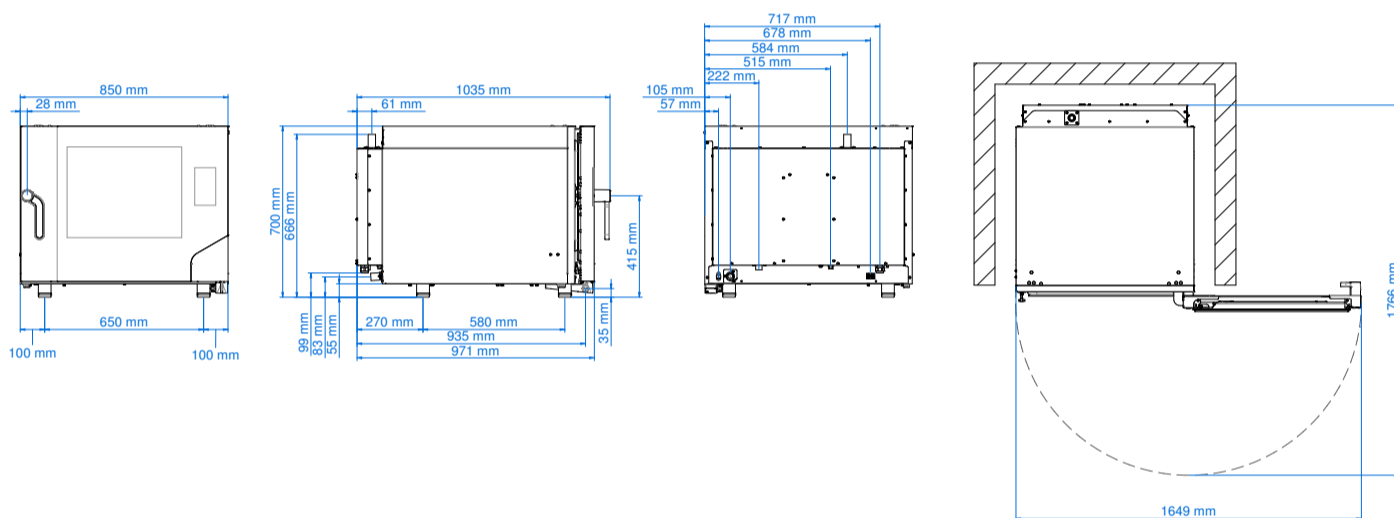

CHF 464 DGT

Forno elettrico combinato convezione vapore 4 teglie 600 x 400 mm con BLACK MASK

Il forno 4 vassoi 600x400 mm per cucinare le tue pietanze in modo uniforme! Un grado di protezione all'acqua IPX4, 100 ricette programmabili per dar sfogo al tuo estro creativo! Pizza, pane, bigné, sfoglia, biscotti: le tue pietanze saranno sempre cotte in maniera omogenea con la massima esaltazione dei sapori garantita dai brevetti Airflowlogic e Humilologic!

Dotazione di serie

Imballo cartone+pallet (LxPxH mm)	910 x 1090 x 865 mm
Supporti laterali	1dx + 1sx
Cavo	Trifase+neutro [5G 2,5]-L=1600 mm
Presenza USB	
Predisposizione sonda al cuore	
Predisposizione lavaggio automatico	
Vaschetta raccogli condensa con scarico su porta	
Cerniera con bloccoporta per aperture regolate a 60°, 90°, 120°, 180°	

Dimensioni

Dimensioni (LxPxH mm)	850 x 1035 x 700
Peso (kg)	92,4
Passo guide (mm)	80

Caratteristiche elettriche

Potenza elettrica (kW)	7,8
Frequenza (Hz)	50/60
Voltaggio (V)	AC 380/400 3N
N° motori	1 bidirezionale
Generatore di vapore (kW)	/
Protezione acqua	IPX4

Caratteristiche funzionali

Alimentazione	Elettrico
Capacità	N° 4 teglie/griglie 600 x 400 mm
Cottura	Semistatica + ventilata
Vapore	Diretta con regolazione automatica attraverso selettore touch (10 steps)
Camera di cottura	Acciaio AISI 304
Temperatura	30 - 270 °C
Controllo temperatura	Sonda digitale
Pannello comandi	Black mask electronic control
N° programmi	100
Fasi programmabili	10
Temperatura preimpostata	180 °C
Preriscaldamento	Disponibile
Porta	Apertura laterale dx Ventilata Vetro ispezionabile
Sovvrapponibile	Si
Piedini	Regolabili